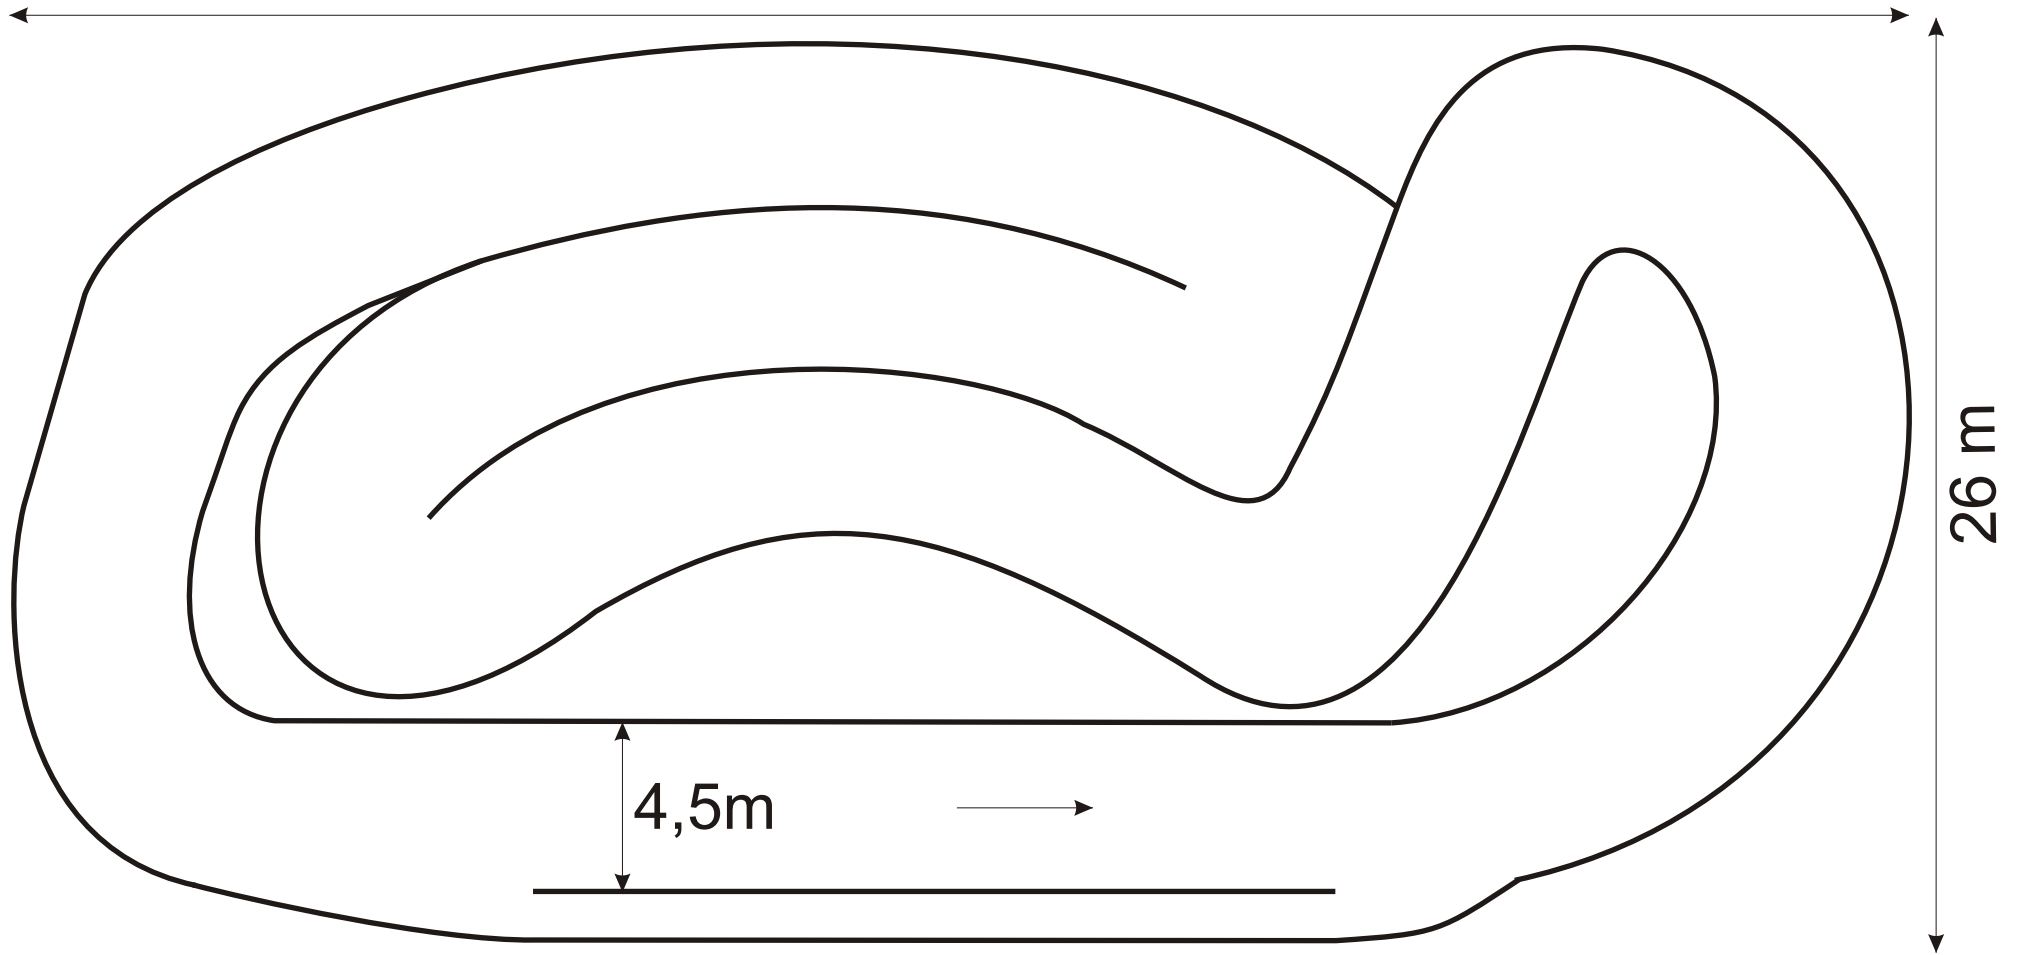

# Tor Rc Monster

50 m

26 m

4,5m